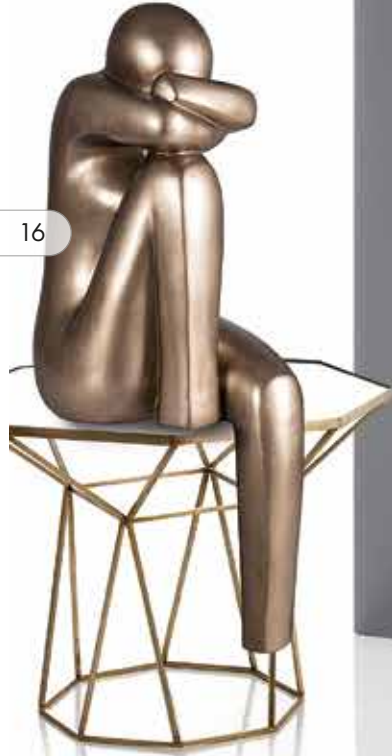

16

6 mm. Temper Cam.
Yükseklik: 200 cm.
Mat Krom, Parlak Krom.
2 sabit, 1 açılır kapı.

17

6 mm. Temper Cam.
Yükseklik: 200 cm.
Mat Krom, Parlak Krom.
2 sabit, 2 açılır kapı.